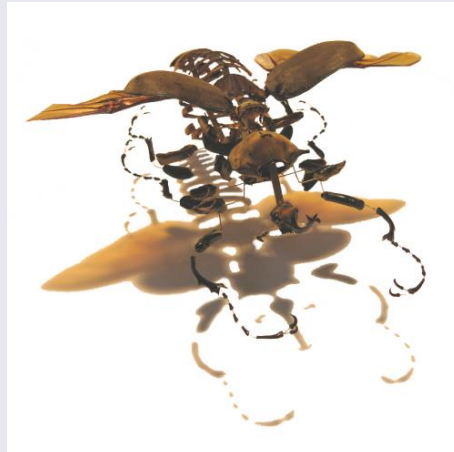

495 €

MEGASOMA ELEPHAS ELEPHAS

Mexico

Size of the frame : 560x470mm

720 €

MEGASOMA ELEPHAS ELEPHAS

Mexico

Size of the box (Lxwxh) : 280x280x290mm